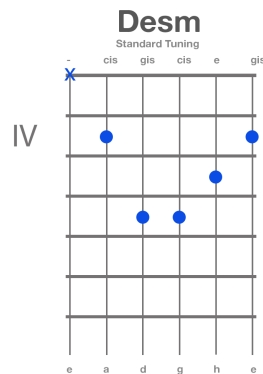

Alperose (A-Dur)

Polo Hofer

Ablauf

Intro

1. STROPHE Vox

2. STROPHE Vox

REFRAIN

3. STROPHE Vox

4. STROPHE Vox

REFRAIN

Bridge

5. STROPHE Solo

REFRAIN 2x

Outro

Chords / Info

E / H Cism / E H / E / H Cism / E H / E // 2x H / E
E4 E / H4 //

E / H Cism / E H / E / H Cism / E A / E //

E / H Cism / E H / E / H Cism / E A / E //

A / E / E // 2x A / Cism / A / H //

E / H Cism / E H / E / H Cism / E A / E //

E / H Cism / E H / E / H Cism / E A / E //

A / E / E // 2x A / Cism / A / H //

Cism A / E H // 2x Cism //

E / H Cism / E H / E / H Cism / E A / E //

A / E / E // 2x A / Cism / A / H //

Cism A / E H // 2x Cism // E//

Akkorde

Generiert mit www.about-x.ch/topleadsheet/