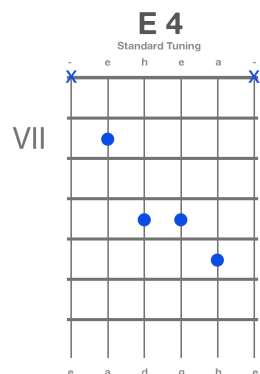

4. STROPHE Vox

REFRAIN

Bridge

5. STROPHE Solo

REFRAIN 2x

Outro

Chords / Info

E / H Cism / E H / E / H Cism / E H / E // 2x H / E
E4 E / H4 //

E / H Cism / E H / E / H Cism / E A / E //

E / H Cism / E H / E / H Cism / E A / E //

A / E / E // 2x A / Cism / A / H //

E / H Cism / E H / E / H Cism / E A / E //

E / H Cism / E H / E / H Cism / E A / E //

A / E / E // 2x A / Cism / A / H //

Cism A / E H // 2x Cism //

E / H Cism / E H / E / H Cism / E A / E //

A / E / E // 2x A / Cism / A / H //

Cism A / E H // 2x Cism // E//

Akkorde

Generiert mit www.about-x.ch/topleadsheet/