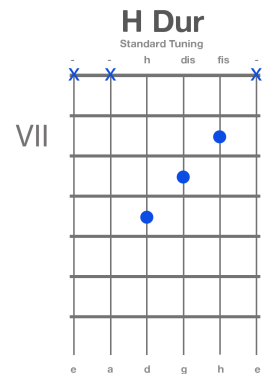

Alperose (A-Dur)

Polo Hofer

Ablauf

Intro

1. STROPHE Vox

2. STROPHE Vox

REFRAIN

3. STROPHE Vox

4. STROPHE Vox

REFRAIN

Bridge

5. STROPHE Solo

REFRAIN 2x

Outro

Chords / Info

E / H Cism / E H / E / H Cism / E H / E // 2x H / E
E4 E / H4 //

E / H Cism / E H / E / H Cism / E A / E //

E / H Cism / E H / E / H Cism / E A / E //

A / E / E // 2x A / Cism / A / H //

E / H Cism / E H / E / H Cism / E A / E //

E / H Cism / E H / E / H Cism / E A / E //

A / E / E // 2x A / Cism / A / H //

Cism A / E H // 2x Cism //

E / H Cism / E H / E / H Cism / E A / E //

A / E / E // 2x A / Cism / A / H //

Cism A / E H // 2x Cism // E//

Akkorde

Generiert mit www.about-x.ch/topleadsheet/