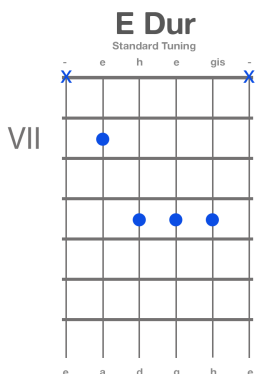

4. STROPHE Vox

REFRAIN

Bridge

5. STROPHE Solo

REFRAIN 2x

Outro

Chords / Info

E / H Cism / E H / E / H Cism / E H / E // 2x H / E
E4 E / H4 //

E / H Cism / E H / E / H Cism / E A / E //

E / H Cism / E H / E / H Cism / E A / E //

A / E / E // 2x A / Cism / A / H //

E / H Cism / E H / E / H Cism / E A / E //

E / H Cism / E H / E / H Cism / E A / E //

A / E / E // 2x A / Cism / A / H //

Cism A / E H // 2x Cism //

E / H Cism / E H / E / H Cism / E A / E //

A / E / E // 2x A / Cism / A / H //

Cism A / E H // 2x Cism // E//

Akkorde

Generiert mit www.about-x.ch/topleadsheet/