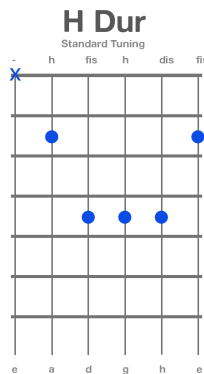

Alperose (A-Dur)

Polo Hofer

Ablauf

Intro

1. STROPHE Vox

2. STROPHE Vox

REFRAIN

3. STROPHE Vox

4. STROPHE Vox

REFRAIN

Bridge

5. STROPHE Solo

REFRAIN 2x

Outro

Chords / Info

E / H Cism / E H / E / H Cism / E H / E // 2x H / E
E4 E / H4 //

E / H Cism / E H / E / H Cism / E A / E //

E / H Cism / E H / E / H Cism / E A / E //

A / E / E // 2x A / Cism / A / H //

E / H Cism / E H / E / H Cism / E A / E //

E / H Cism / E H / E / H Cism / E A / E //

A / E / E // 2x A / Cism / A / H //

Cism A / E H // 2x Cism //

E / H Cism / E H / E / H Cism / E A / E //

A / E / E // 2x A / Cism / A / H //

Cism A / E H // 2x Cism // E//

Akkorde

Generiert mit www.about-x.ch/topleadsheet/