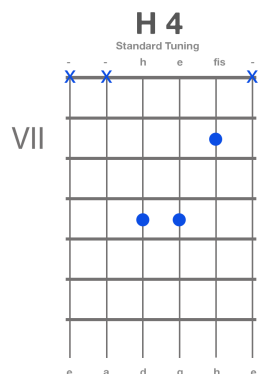

4. STROPHE Vox

REFRAIN

Bridge

5. STROPHE Solo

REFRAIN 2x

Outro

Chords / Info

E / H Cism / E H / E / H Cism / E H / E // 2x H / E
E4 E / H4 //

E / H Cism / E H / E / H Cism / E A / E //

E / H Cism / E H / E / H Cism / E A / E //

A / E / E // 2x A / Cism / A / H //

E / H Cism / E H / E / H Cism / E A / E //

E / H Cism / E H / E / H Cism / E A / E //

A / E / E // 2x A / Cism / A / H //

Cism A / E H // 2x Cism //

E / H Cism / E H / E / H Cism / E A / E //

A / E / E // 2x A / Cism / A / H //

Cism A / E H // 2x Cism // E//

Akkorde

Generiert mit www.about-x.ch/topleadsheet/