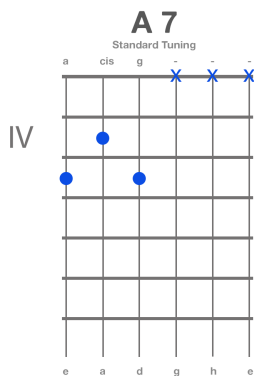

E 'sciuto pazzo 'o padrone (A-Dur)

Eduardo Bennato

Ablauf

- Intro
1. STROPHE Vox
2. STROPHE Vox
3. STROPHE Solo Slide
- Bridge Vox
4. STROPHE Vox
5. STROPHE Solo Harp
6. STROPHE Vox Brake auf D
- Outro

Chords / Info

A / A / D / A / E D / A E //

A / D / A / A / D / D / A / A / E D / A E //

A / D / A / A / D / D / A / A / E D / A E //

A / D / A / A / D / D / A / A / E D / A E //

A / A / D / D / A / A / E D / A E //

A / D / A / A / D / D / A / A / E D / A E //

A / D / A / A / D / D / A / A / E D / A E //

A / D / A / A / D / D / A / A / E D / A E //

A / Bb7 A7 //

Akkorde