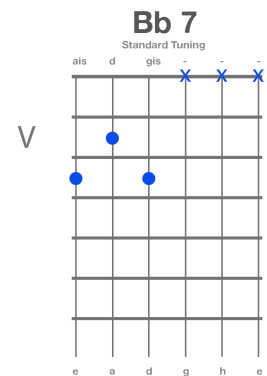

E 'sciuto pazzo 'o padrone (A-Dur)

Eduardo Bennato

Ablauf

- Intro
1. STROPHE Vox
2. STROPHE Vox
3. STROPHE Solo Slide
- Bridge Vox
4. STROPHE Vox
5. STROPHE Solo Harp
6. STROPHE Vox Brake auf D
- Outro

Chords / Info

A / A / D / A / E D / A E //

A / D / A / A / D / D / A / A / E D / A E //

A / D / A / A / D / D / A / A / E D / A E //

A / D / A / A / D / D / A / A / E D / A E //

A / A / D / D / A / A / E D / A E //

A / D / A / A / D / D / A / A / E D / A E //

A / D / A / A / D / D / A / A / E D / A E //

A / D / A / A / D / D / A / A / E D / A E //

A / Bb7 A7 //

Akkorde