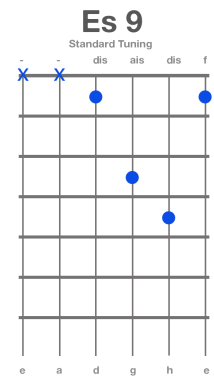

Every breath you take (Gis-Dur)

Police (Capo 1. Bund)

Ablauf

Intro 1x

1. STROPHE Vox

REFRAIN

2. STROPHE ohne Vox

3. STROPHE Vox

REFRAIN

Bridge

REFRAIN

Outro

Chords / Info

Gis9 / Fm9 / Cis9 / Dis9 //

Gis9 / Fm9 / Cis9 / Fm9 / Gis9 / Fm9 / Cis9 / Dis9

Cis / H / Gis9 / Ais7 / Dis //

Gis9 / Fm9 / Cis9 / Fm9 / Gis9 / Fm9 / Cis9 / Dis9

Gis9 / Fm9 / Cis9 / Fm9 / Gis9 / Fm9 / Cis9 / Dis9

Cis / H / Gis9 / Ais7 / Dis //

E / Fis / E / Fis / E / Fis //

Cis / H / Gis9 / Ais7 / Dis //

Gis9 / Fm9 / Cis9 / D9 / Fm9 // Gis9 / Fm9 / Cis9 / D9 /
Fm9 / Fm9 // Gis9 / Fm9 Cis9 // 4 x

Akkorde