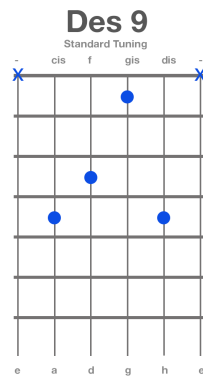

Every breath you take (Gis-Dur)

Police (Capo 1. Bund)

Ablauf

Intro 1x

1. STROPHE Vox

REFRAIN

2. STROPHE ohne Vox

3. STROPHE Vox

REFRAIN

Bridge

REFRAIN

Outro

Chords / Info

Gis9 / Fm9 / Cis9 / Dis9 //

Gis9 / Fm9 / Cis9 / Fm9 / Gis9 / Fm9 / Cis9 / Dis9

Cis / H / Gis9 / Ais7 / Dis //

Gis9 / Fm9 / Cis9 / Fm9 / Gis9 / Fm9 / Cis9 / Dis9

Gis9 / Fm9 / Cis9 / Fm9 / Gis9 / Fm9 / Cis9 / Dis9

Cis / H / Gis9 / Ais7 / Dis //

E / Fis / E / Fis / E / Fis //

Cis / H / Gis9 / Ais7 / Dis //

Gis9 / Fm9 / Cis9 / D9 / Fm9 // Gis9 / Fm9 / Cis9 / D9 /
Fm9 / Fm9 // Gis9 / Fm9 Cis9 // 4 x

Akkorde